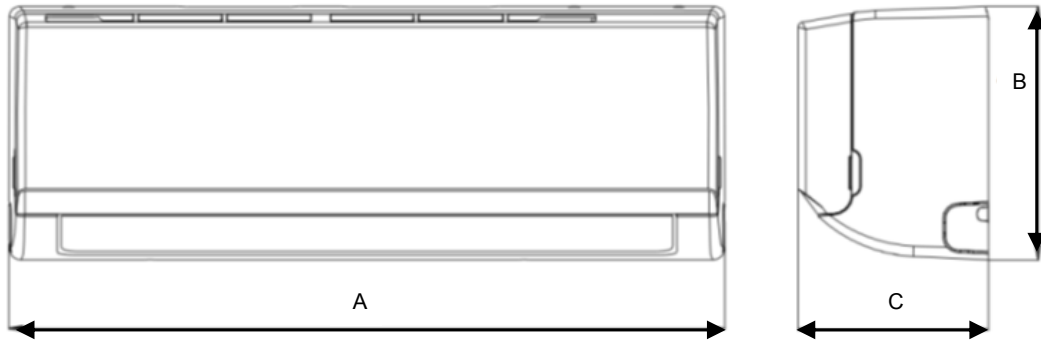

MDV Essential

FICHA PRODUCTO

MDV-06
Control incluido de serie

Producto certificado por: **CE**

CARACTERÍSTICAS

Modelo conjunto	MDV ESSENTIAL 26(09)S2.2	MDV ESSENTIAL 35(12)S2.2	MDV ESSENTIAL 52(18)S2.2	MDV ESSENTIAL 71(24)S2.2
Capacidad frigorífica	2,64 kW	3,52 kW	5,28 kW	7,03 kW
Consumo frío	799 W	1.213 W	1.550 W	2.600 W
Capacidad calorífica	2,93 kW	3,81 kW	5,57 kW	7,33 kW
Consumo calor	789 W	1.088 W	1.570 W	2.400 W
Clasificación ErP frío/calor	A++ / A+	A++ / A+	A++ / A+	A++ / A+
Caudal de aire (int.)	434/333/259 m ³ /h	314/430/540 m ³ /h	540/680/840 m ³ /h	662/817/980 m ³ /h
Presión sonora (int.)	21 dB(A)	21 dB(A)	20 dB(A)	36 dB(A)
Caudal de aire (ext.)	1.750 m ³ /h	1.750 m ³ /h	2.100 m ³ /h	3.500 m ³ /h
Presión sonora (ext.)	56 dB(A)	56 dB(A)	56 dB(A)	59 dB(A)
Alimentación	220-240 V / 1 / 50 Hz			
Cableado alimentación (ext.)	(2+T)x1,50 mm ²	(2+T)x1,50 mm ²	(2+T)x1,50 mm ²	(2+T)x2,50 mm ²
Cable interconexión	(4+T)x1,50 mm ²	(4+T)x1,50 mm ²	(4+T)x1,50 mm ²	(4+T)x2,50 mm ²
Tuberías frigoríficas	Ø1/4" / Ø3/8"	Ø1/4" / Ø3/8"	Ø1/4" / Ø1/2"	Ø3/8" / Ø5/8"
Carga fábrica / Carga adicional	0,55 kg / 0,012 kg	0,55 kg / 0,012 kg	1,08 kg / 0,012 kg	1,42 kg / 0,024 kg
Longitud máx. tuberías	25 m	25 m	30 m	50 m
Desnivel máx.	10 m	10 m	20 m	25 m

ESQUEMA CONEXIONES

NOTAS:
 (1) Los datos y especificaciones presentes en esta ficha pueden variar sin previo aviso.
 (2) Las imágenes de esta ficha son de carácter orientativo, pudiendo ser diferentes a la máquina final.

DIMENSIONES Y PESO UNIDAD INTERIOR

Modelo	Peso	A	B	C
MDVIM-26(09)-MN8S2.2	7 kg	715 mm	285 mm	194 mm
MDVIM-35(12)-MN8S2.1	7,60 kg	805 mm	285 mm	194 mm
MDVIM-52(18)-MN8S2.1	10 kg	957 mm	302 mm	213 mm
MDVIM-71(24)-MN8S2.1	12,30 kg	1.040 mm	327 mm	220 mm

DIMENSIONES Y PESO UNIDAD EXTERIOR

Modelo	Peso	A	B	C
MDVO-26(09)-MN8S2	23,20 kg	720 mm	495 mm	270 mm
MDVO-35(12)-MN8S2	23,20 kg	720 mm	495 mm	270 mm
MDVO-52(18)-MN8S2	32,70 kg	805 mm	554 mm	330 mm
MDVO-71(24)-MN8S2	42,90 kg	890 mm	673 mm	342 mm