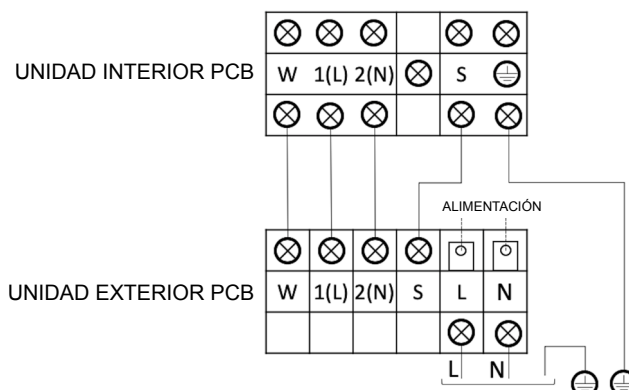

MDV Essential

FICHA PRODUCTO

MDV-06
Control incluido de serie

Producto certificado por: **CE**

CARACTERÍSTICAS

Modelo conjunto	MDV ESSENTIAL 26(09)S2.2	MDV ESSENTIAL 35(12)S2.2	MDV ESSENTIAL 52(18)S2.2	MDV ESSENTIAL 71(24)S2.2
Capacidad frigorífica	2,64 kW	3,52 kW	5,28 kW	7,03 kW
Consumo frío	799 W	1.213 W	1.550 W	2.600 W
Capacidad calorífica	2,93 kW	3,81 kW	5,57 kW	7,33 kW
Consumo calor	789 W	1.088 W	1.570 W	2.400 W
Clasificación ErP frío/calor	A++ / A+	A++ / A+	A++ / A+	A++ / A+
Caudal de aire (int.)	434/333/259 m ³ /h	314/430/540 m ³ /h	540/680/840 m ³ /h	662/817/980 m ³ /h
Presión sonora (int.)	21 dB(A)	21 dB(A)	20 dB(A)	36 dB(A)
Caudal de aire (ext.)	1.750 m ³ /h	1.750 m ³ /h	2.100 m ³ /h	3.500 m ³ /h
Presión sonora (ext.)	56 dB(A)	56 dB(A)	56 dB(A)	59 dB(A)
Alimentación	220-240 V / 1 / 50 Hz			
Cableado alimentación (ext.)	(2+T)x1,50 mm ²	(2+T)x1,50 mm ²	(2+T)x1,50 mm ²	(2+T)x2,50 mm ²
Cable interconexión	(4+T)x1,50 mm ²	(4+T)x1,50 mm ²	(4+T)x1,50 mm ²	(4+T)x2,50 mm ²
Tuberías frigoríficas	Ø1/4" / Ø3/8"	Ø1/4" / Ø3/8"	Ø1/4" / Ø1/2"	Ø3/8" / Ø5/8"
Carga fábrica / Carga adicional	0,55 kg / 0,012 kg	0,55 kg / 0,012 kg	1,08 kg / 0,012 kg	1,42 kg / 0,024 kg
Longitud máx. tuberías	25 m	25 m	30 m	50 m
Desnivel máx.	10 m	10 m	20 m	25 m

ESQUEMA CONEXIONES

NOTAS:
 (1) Los datos y especificaciones presentes en esta ficha pueden variar sin previo aviso.
 (2) Las imágenes de esta ficha son de carácter orientativo, pudiendo ser diferentes a la máquina final.

DIMENSIONES Y PESO UNIDAD INTERIOR

Modelo	Peso	A	B	C
MDVIM-26(09)-MN8S2.2	7 kg	715 mm	285 mm	194 mm
MDVIM-35(12)-MN8S2.1	7,60 kg	805 mm	285 mm	194 mm
MDVIM-52(18)-MN8S2.1	10 kg	957 mm	302 mm	213 mm
MDVIM-71(24)-MN8S2.1	12,30 kg	1.040 mm	327 mm	220 mm

DIMENSIONES Y PESO UNIDAD EXTERIOR

Modelo	Peso	A	B	C
MDVO-26(09)-MN8S2	23,20 kg	720 mm	495 mm	270 mm
MDVO-35(12)-MN8S2	23,20 kg	720 mm	495 mm	270 mm
MDVO-52(18)-MN8S2	32,70 kg	805 mm	554 mm	330 mm
MDVO-71(24)-MN8S2	42,90 kg	890 mm	673 mm	342 mm