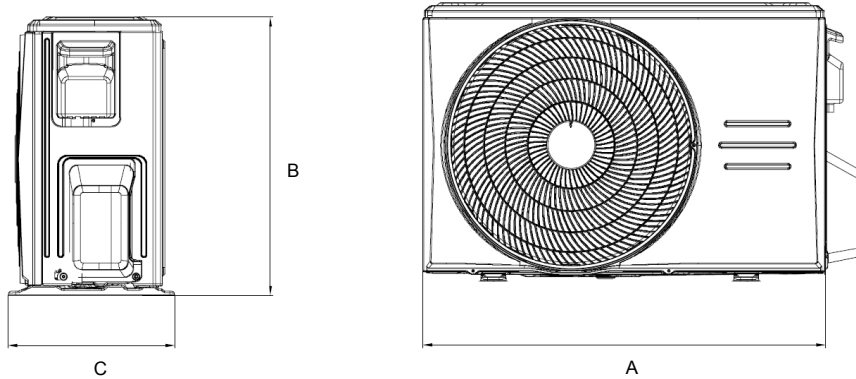

MDV Essential

FICHA PRODUCTO

MDV-06
Control incluido de serie

Producto certificado por: **CE**

CARACTERÍSTICAS

Modelo conjunto	MDV ESSENTIAL 26(09)S2.2	MDV ESSENTIAL 35(12)S2.2	MDV ESSENTIAL 52(18)S2.2	MDV ESSENTIAL 71(24)S2.2
Capacidad frigorífica	2,64 kW	3,52 kW	5,28 kW	7,03 kW
Consumo frío	799 W	1.213 W	1.550 W	2.600 W
Capacidad calorífica	2,93 kW	3,81 kW	5,57 kW	7,33 kW
Consumo calor	789 W	1.088 W	1.570 W	2.400 W
Clasificación ErP frío/calor	A++ / A+	A++ / A+	A++ / A+	A++ / A+
Caudal de aire (int.)	434/333/259 m ³ /h	314/430/540 m ³ /h	540/680/840 m ³ /h	662/817/980 m ³ /h
Presión sonora (int.)	21 dB(A)	21 dB(A)	20 dB(A)	36 dB(A)
Caudal de aire (ext.)	1.750 m ³ /h	1.750 m ³ /h	2.100 m ³ /h	3.500 m ³ /h
Presión sonora (ext.)	56 dB(A)	56 dB(A)	56 dB(A)	59 dB(A)
Alimentación	220-240 V / 1 / 50 Hz			
Cableado alimentación (ext.)	(2+T)x1,50 mm ²	(2+T)x1,50 mm ²	(2+T)x1,50 mm ²	(2+T)x2,50 mm ²
Cable interconexión	(4+T)x1,50 mm ²	(4+T)x1,50 mm ²	(4+T)x1,50 mm ²	(4+T)x2,50 mm ²
Tuberías frigoríficas	Ø1/4" / Ø3/8"	Ø1/4" / Ø3/8"	Ø1/4" / Ø1/2"	Ø3/8" / Ø5/8"
Carga fábrica / Carga adicional	0,55 kg / 0,012 kg	0,55 kg / 0,012 kg	1,08 kg / 0,012 kg	1,42 kg / 0,024 kg
Longitud máx. tuberías	25 m	25 m	30 m	50 m
Desnivel máx.	10 m	10 m	20 m	25 m

ESQUEMA CONEXIONES

NOTAS:
 (1) Los datos y especificaciones presentes en esta ficha pueden variar sin previo aviso.
 (2) Las imágenes de esta ficha son de carácter orientativo, pudiendo ser diferentes a la máquina final.

DIMENSIONES Y PESO UNIDAD INTERIOR

Modelo	Peso	A	B	C
MDVIM-26(09)-MN8S2.2	7 kg	715 mm	285 mm	194 mm
MDVIM-35(12)-MN8S2.1	7,60 kg	805 mm	285 mm	194 mm
MDVIM-52(18)-MN8S2.1	10 kg	957 mm	302 mm	213 mm
MDVIM-71(24)-MN8S2.1	12,30 kg	1.040 mm	327 mm	220 mm

DIMENSIONES Y PESO UNIDAD EXTERIOR

Modelo	Peso	A	B	C
MDVO-26(09)-MN8S2	23,20 kg	720 mm	495 mm	270 mm
MDVO-35(12)-MN8S2	23,20 kg	720 mm	495 mm	270 mm
MDVO-52(18)-MN8S2	32,70 kg	805 mm	554 mm	330 mm
MDVO-71(24)-MN8S2	42,90 kg	890 mm	673 mm	342 mm